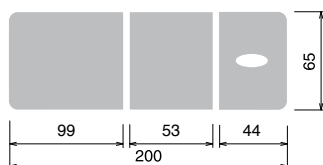

JORDAN B3e prima

jednomotorové lehátko s jednoduchou konstrukcí s elektrickým nastavením výšky v ose stolu.

Technické parametry

rozměr, délka x šířka (cm)	200 x 65
počet polstrovaných segmentů	3
elektricky nastavitelná výška (cm)	52 - 87
ústní otvor v podhlavníku s krytem	ano
hlavový díl nastavitelný plynovou vzpěrou	ano
rozsah nastavení hlavového dílu	+55° až -75°
poloha nohou nastavitelná plynovou vzpěrou	+40°
ruční ovladač elektromotoru	ano
minimální nosnost lehátka	180 kg